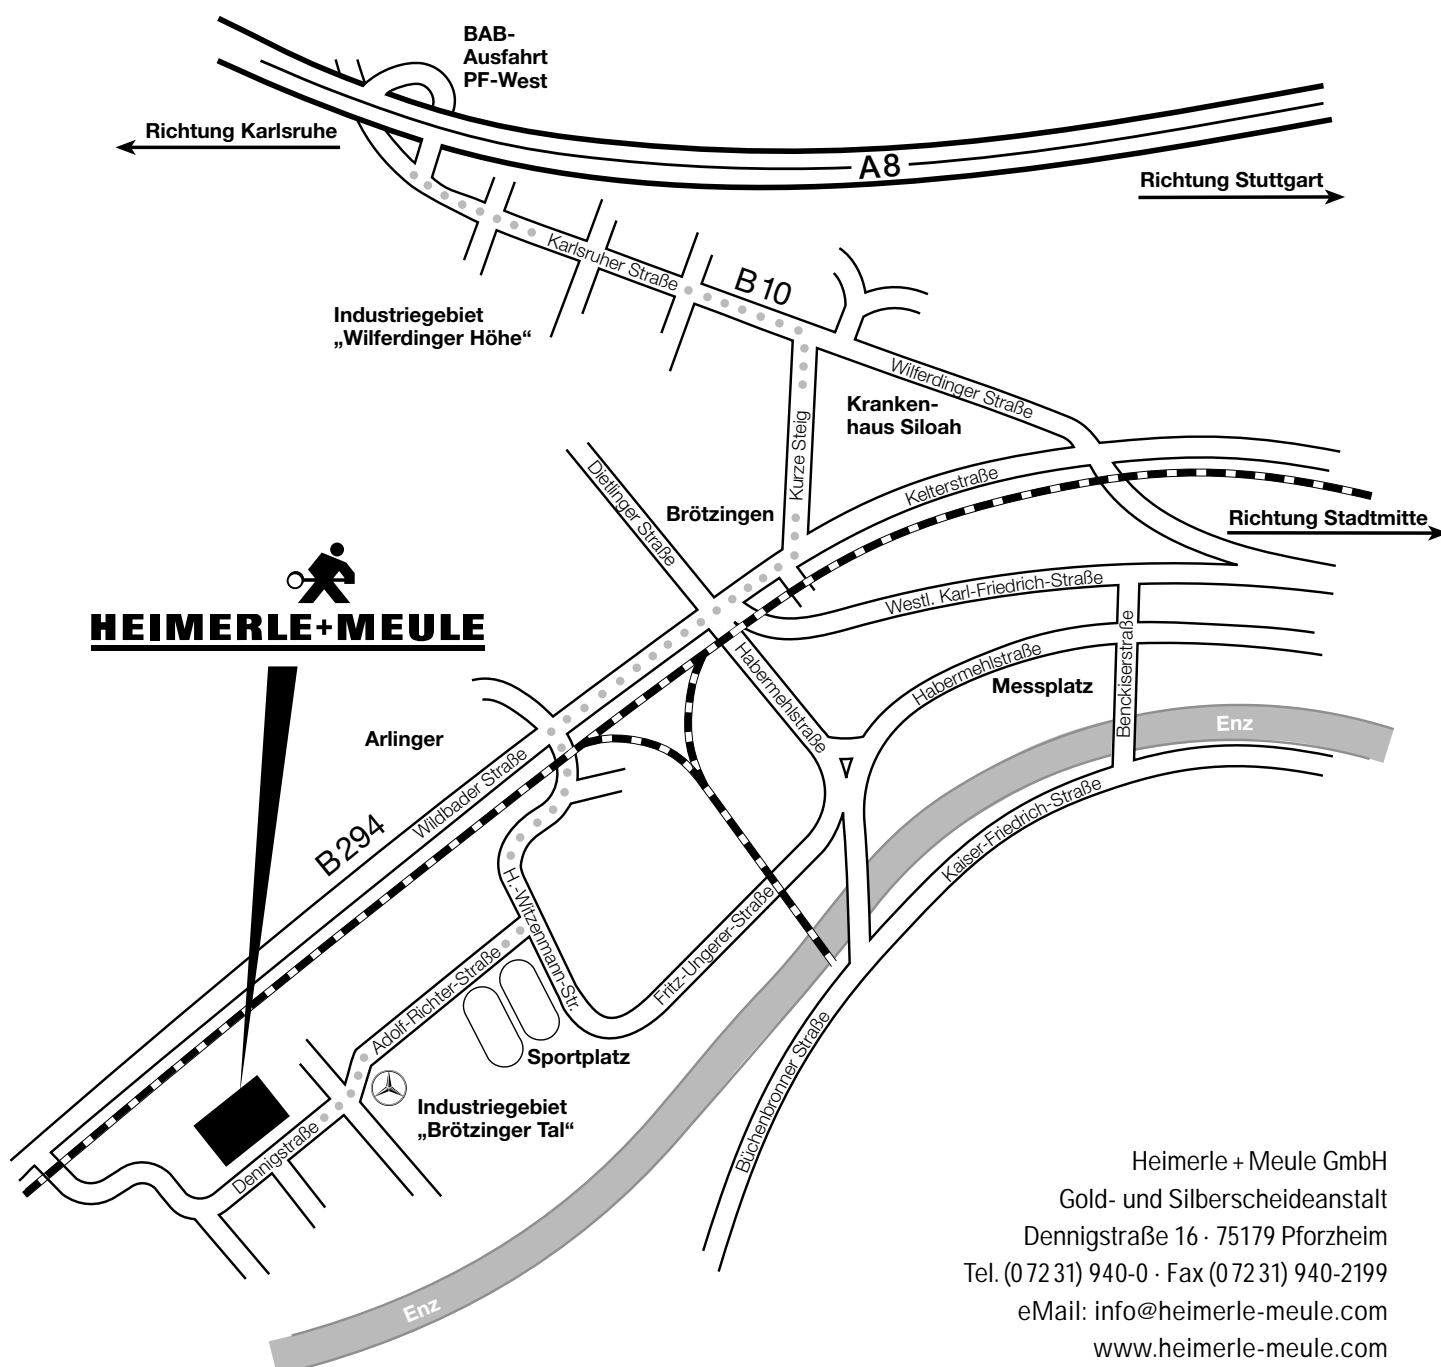

So erreichen Sie uns im Gewerbegebiet „Brötzingertal“

Aus Richtung Stuttgart oder aus Richtung Karlsruhe – über die A8, Ausfahrt 43, Pforzheim West.

Sie fahren durch das Industriegebiet „Wilferdinger Höhe“ auf der B10, Karlsruher Straße, stadteinwärts.

Vor der 4. Ampel biegen Sie rechts in die „Kurze Steig“ ein – Richtung Krankenhaus Siloah und Brötzingen.

Sie folgen dann dem Hinweis „B294/Bad Wildbad“, wenn Sie rechts auf das Ende Kelterstraße und Beginn Wildbader Straße/B294 einbiegen.

An der 3. Ampel links in das Gewerbegebiet „Brötzingertal“.

Von der H.-Witzenmann-Straße fahren Sie, gegenüber „Kaufland“, rechts ab in die Adolf-Richter-Straße.

Diese geht bei „Mercedes S & G“ nach einer leichten Doppelkurve in die Dennigstraße über – ihr folgen Sie bis Nr. 16 – rechts. Einfahrt und Parkplatz.

Wir wünschen Ihnen eine gute Anreise!

Heimerle + Meule GmbH
Gold- und Silberscheideanstalt
Dennigstraße 16 · 75179 Pforzheim
Tel. (0 72 31) 940-0 · Fax (0 72 31) 940-2199
eMail: info@heimerle-meule.com
www.heimerle-meule.com